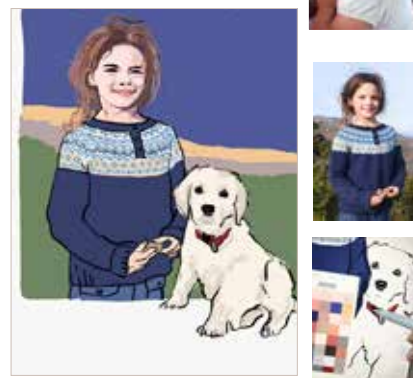

Iris ne quitte pas son chien